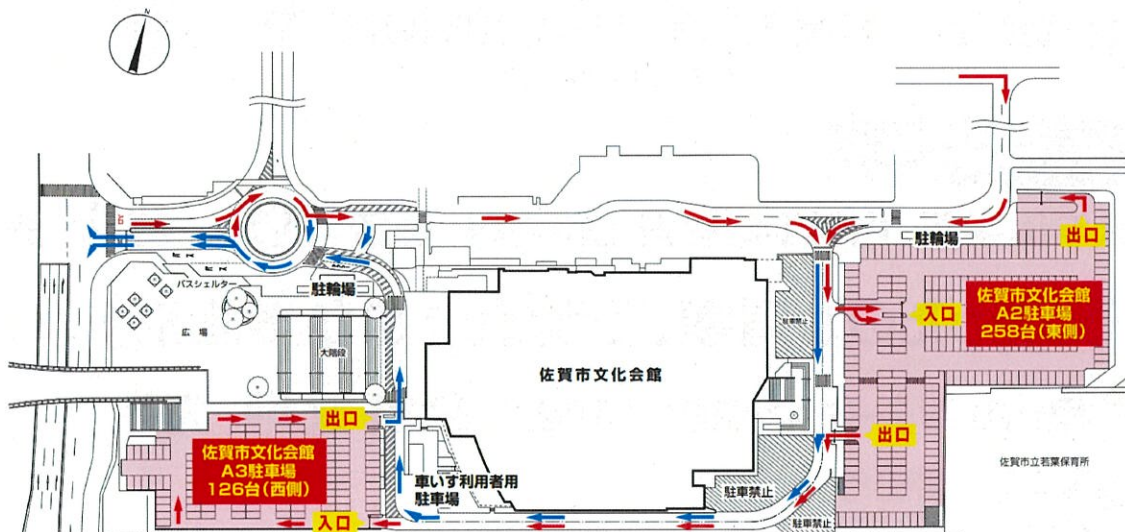

駐車台数に限りがありますので、**徒歩・自転車・公共交通機関**でのご来場にご協力ください。
車の場合は乗り合わせの上ご来場ください。※近隣店舗等への無断駐車は絶対におやめください。
SAGAサンライズパーク駐車場も利用できます。ただし各施設への来場者優先の場合があります。

JR佐賀駅から

- ・徒歩 約20分<駅北口から約1.5km>
- ・タクシー 約4分

佐賀駅バスセンターから

- OSAGAサンライズパーク(市文化会館前)下車
- ・2番のりば【SAGAサンライズパーク・北部方面】
(佐賀市営バス) [30] SAGAサンライズパーク・自動車試験場
(昭和バス) [73] 古湯温泉 [74] 中極・小城 [75] イオンモール・佐賀営業所

佐賀空港から

- 佐賀駅バスセンター 下車 約35分

福岡空港から

- OSAGAサンライズパーク北 下車 約1時間6分

佐賀大和I.C.から

- ・タクシー、乗用車 約11分<約5km>

2023.9月現在

配置図

佐賀市文化会館
Y349-0023 佐賀市役所ビル1F3階4号

佐賀市文化会館有料駐車場

- 名 称 佐賀市文化会館 A2駐車場 256台(東側)・佐賀市文化会館 A3駐車場 126台(西側)
- 利用時間 入場時間 午前7時から午後10時 ※出庫は24時間可
- 駐車料金 普通自動車、大型・普通自動二輪車 最初1時間は無料、以降1時間超えるごとに100円
- 入場口 A2駐車場1ヶ所(2レーン) A3駐車場1ヶ所
- 出場口 A2駐車場2ヶ所 A3駐車場1ヶ所